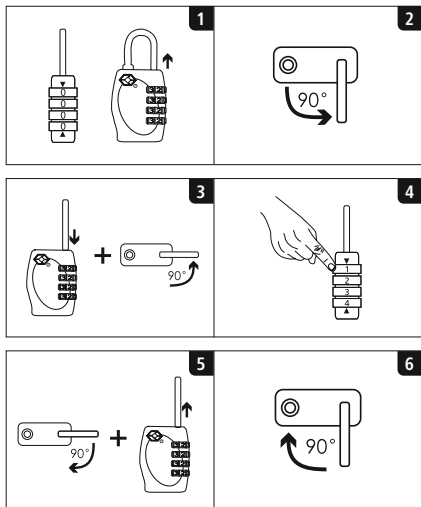

## Einstellen der Zahlenkombination Setting the numerical

RINGFOTO GmbH & Co. KG  
Benno-Strauß-Str. 39 · 90763 Fürth / Germany  
alfo.com

11.2025

Raccolta Carta